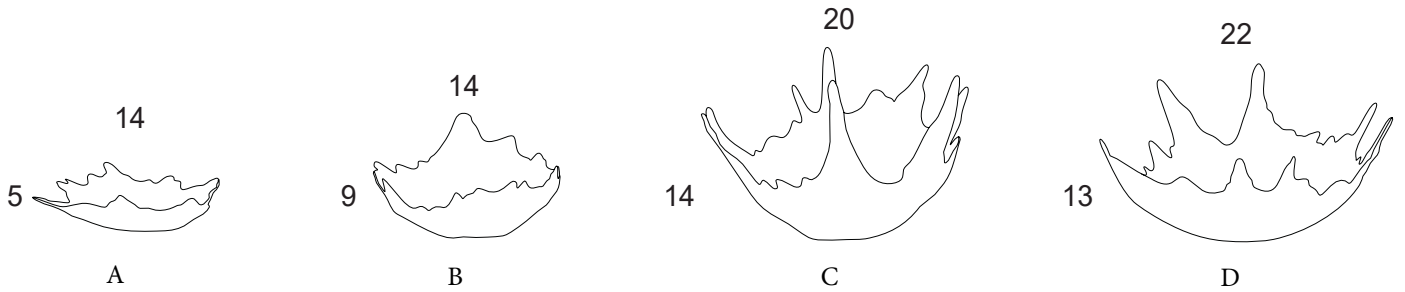

ELAN ATELIER

WATER DROPS

A/
B/
C/
D/
MUSE COLLECTION

DIMENSIONS /

DIA	14	cm (A)	/14	cm (B)/
	20	cm (C)	/22	cm (D)
H	5	cm (A)	/ 9	cm (B)/
	14	cm (C)	/13	cm (D)
DIA	5.5	in (A)	/ 5.5	in (B)/
	7.9	in (C)	/ 8.7	in (D)
H	2	in (A)	/ 3.5	in (B)/
	5.5	in (C)	/ 5.1	in (D)