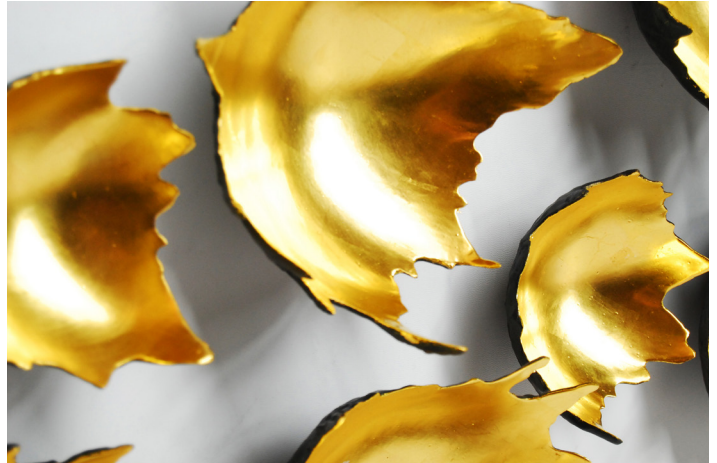

ELAN ATELIER

WATER DROPS

A/
B/
C/
D/
MUSE COLLECTION

DIMENSIONS /

DIA	14	cm (A)	/14	cm (B)/
	20	cm (C)	/22	cm (D)
H	5	cm (A)	/ 9	cm (B)/
	14	cm (C)	/13	cm (D)
DIA	5.5	in (A)	/ 5.5	in (B)/
	7.9	in (C)	/ 8.7	in (D)
H	2	in (A)	/ 3.5	in (B)/
	5.5	in (C)	/ 5.1	in (D)

MATERIALS /

GOLD LEAF, BRONZE

STANDARD FINISH SHOWN /

GOLD LEAF, DARK BRONZE