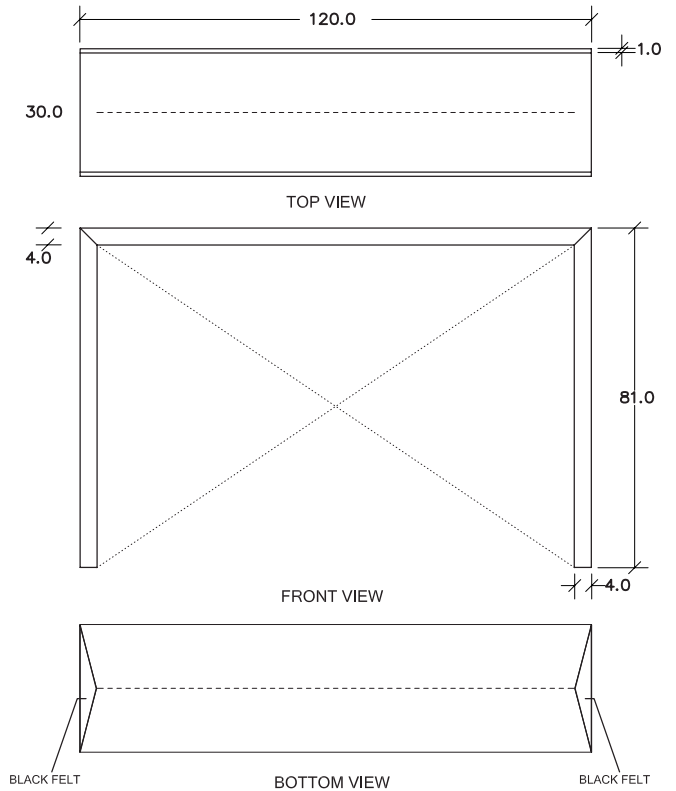

# ELAN ATELIER

**WING CONSOLE**  
MUSE COLLECTION

**DIMENSIONS /**  
**W** 120 cm  
**D** 30 cm  
**H** 81 cm

**MATERIALS /**  
LACQUERED LINEN, STEEL

**W** 47.2 in  
**D** 11.8 in  
**H** 31.9 in

**STANDARD FINISH SHOWN /**  
CHANEL LACQUERED LINEN,  
NATURAL STEEL